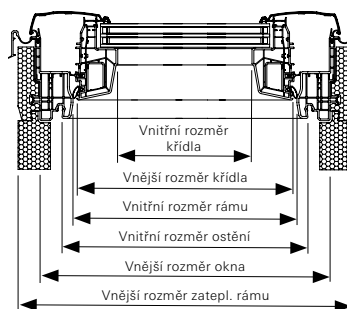

řez B-B

ROTO střešní okna s.r.o.

Průmyslová 1306/7
102 00 Praha 10 – Hostivař

Tel: (+420) 272 651 428
E-mail: roto.cz@rotofrank.com
www.rotostresniokna.cz