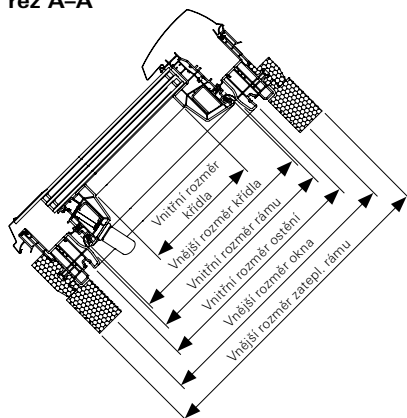

Označení velikosti	094/098	094/118	094/140	094/160	114/078	114/098	114/118	114/140	134/078	134/098	134/140
Vnější rozměr okna (mm)	940/980	940/1180	940/1400	940/1600	1140/780	1140/980	1140/1180	1140/1400	1340/780	1340/980	1340/1400
Vnější rozměr zatepl. rámu (mm)	1000/1040	1000/1240	1000/1460	1000/1660	1200/840	1200/1040	1200/1240	1042/1302	1400/840	1400/1040	1400/1460
Vnitřní rozměr rámu (mm)	850/890	850/1090	850/1310	850/1510	1050/690	1050/890	1050/1090	1050/1310	1250/690	1250/890	1250/1310
Vnitřní rozměr ostění (mm)	880/920	880/1120	880/1340	880/1540	1080/720	1080/920	1080/1120	1080/1340	1280/720	1280/920	1280/1340
Vnější rozměr křídla (mm)	842/882	842/1082	842/1302	842/1502	1042/682	1042/882	1042/1082	1042/1302	1242/682	1242/882	1242/1302
Vnitřní rozměr křídla (mm)	728/768	728/968	728/1188	728/1388	928/568	928/768	928/968	928/1188	1128/568	1128/768	1128/1188
Plocha prosklení (m²)	0,56	0,70	0,86	1,01	0,53	0,71	0,90	1,10	0,64	0,87	1,34

řez A-A