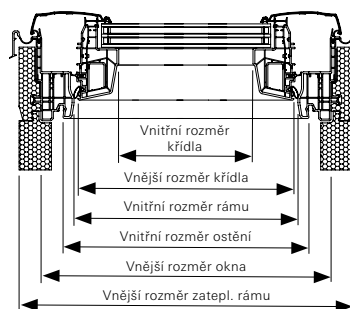

řez B-B

ROTO střešní okna s.r.o.

Průmyslová 1306/7
102 00 Praha 10 – Hostivař

Tel: (+420) 272 651 428
E-mail: roto.cz@rotofrank.com
www.rotostresniokna.cz