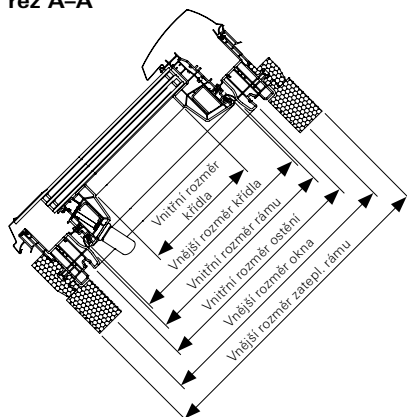

Označení velikosti	094/098	094/118	094/140	094/160	114/078	114/098	114/118	114/140	134/078	134/098	134/140
Vnější rozměr okna (mm)	940/980	940/1180	940/1400	940/1600	1140/780	1140/980	1140/1180	1140/1400	1340/780	1340/980	1340/1400
Vnější rozměr zatepl. rámu (mm)	1000/1040	1000/1240	1000/1460	1000/1660	1200/840	1200/1040	1200/1240	1042/1302	1400/840	1400/1040	1400/1460
Vnitřní rozměr rámu (mm)	850/890	850/1090	850/1310	850/1510	1050/690	1050/890	1050/1090	1050/1310	1250/690	1250/890	1250/1310
Vnitřní rozměr ostění (mm)	880/920	880/1120	880/1340	880/1540	1080/720	1080/920	1080/1120	1080/1340	1280/720	1280/920	1280/1340
Vnější rozměr křídla (mm)	842/882	842/1082	842/1302	842/1502	1042/682	1042/882	1042/1082	1042/1302	1242/682	1242/882	1242/1302
Vnitřní rozměr křídla (mm)	728/768	728/968	728/1188	728/1388	928/568	928/768	928/968	928/1188	1128/568	1128/768	1128/1188
Plocha prosklení (m²)	0,56	0,70	0,86	1,01	0,53	0,71	0,90	1,10	0,64	0,87	1,34

řez A-A